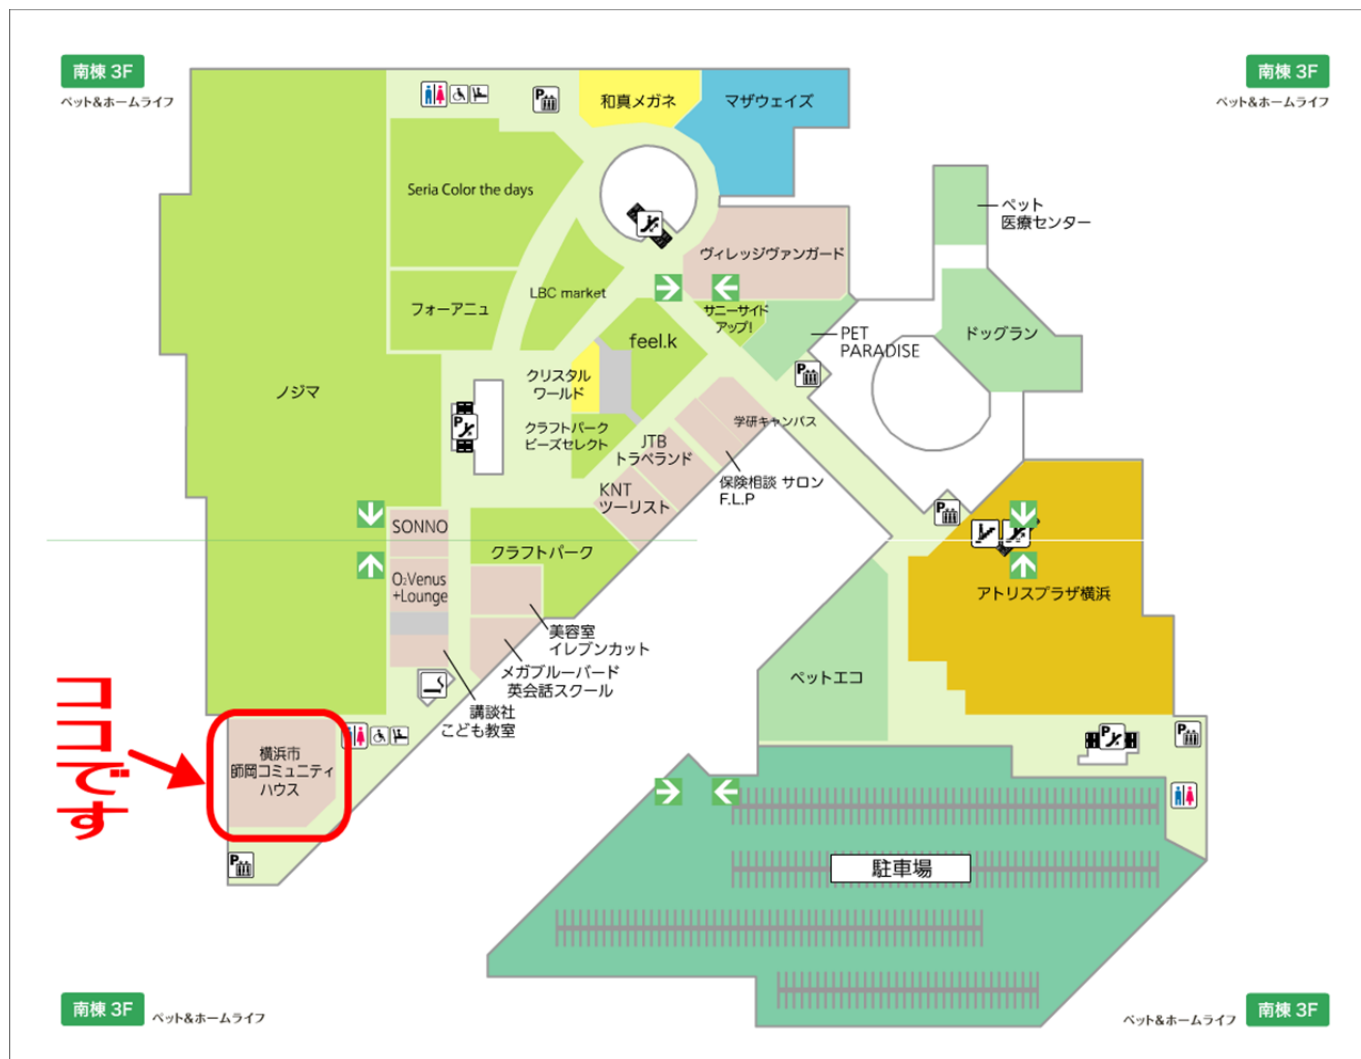

トレッサ横浜内 横浜市師岡コミュニティハウスの位置マップ

© TOYOTA AUTOMALL CREATE CO

トレッサ横浜内道順

【トレッサ横浜南館 3階】へ上がります。

【ノジマ】さんを目指して、【ノジマ】さん入口を入らずに左手へ進みます。

通路は行き止まりに見えますが、通路一番奥に【師岡コミュニティハウス】があります。